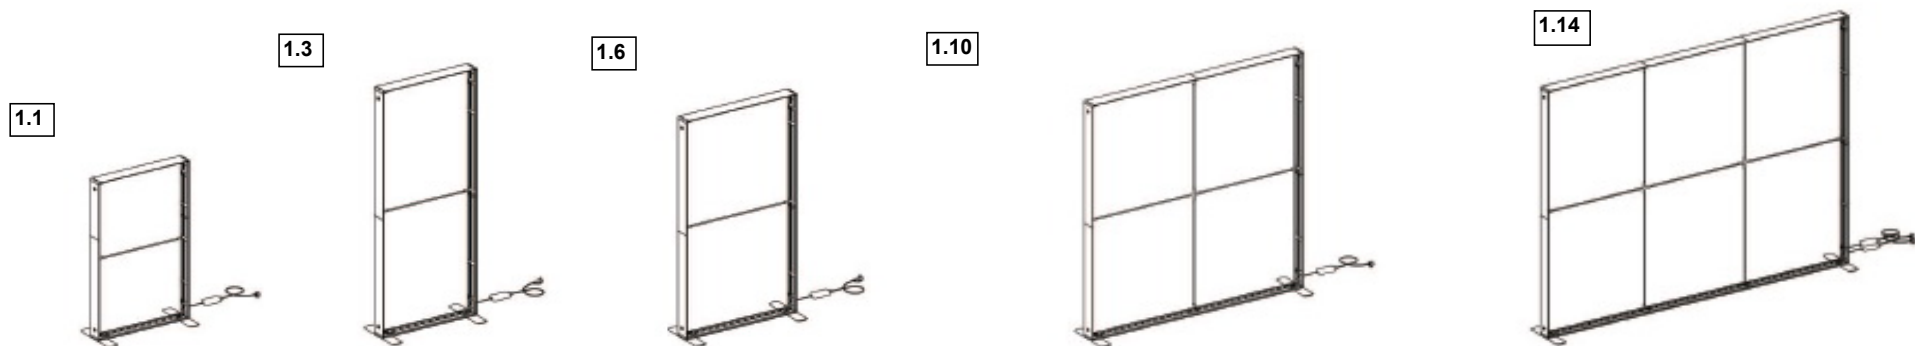

## Прайс-лист SEGO (22.11.2021)

№ пп	Наименование	Артикул	Цена розничная, руб.	Цена дилерская, руб.	Цена дилерская (от 200.000), руб.	Состав комплекта, примечания	Габариты в упаковке
<b>1 Световые короба SEGO (комплекты, в упаковке)</b>							
1.1	Стенд LED-лайтбокс SEGO 85x150см (комплект в сумке)	SEGOLTB85150	43400	36860	34720		116x17x39см, 10,73кг
1.2	Стенд LED-лайтбокс SEGO 85x200см (комплект в сумке)	SEGOLTB85200	45600	38760	36480		116x17x39см, 12,09кг
1.3	Стенд LED-лайтбокс SEGO 85x225см (комплект в сумке)	SEGOLTB85225	47600	40470	38080		138x17x39см, 13,11кг
1.4	Стенд LED-лайтбокс SEGO 85x250см (комплект в сумке)	SEGOLTB85250	48700	41420	38960		138x17x39см, 13,71кг
1.5	Стенд LED-лайтбокс SEGO 100x150см (комплект в сумке)	SEGOLTB100150	46500	39520	37200		116x17x39см, 11,17кг
1.6	Стенд LED-лайтбокс SEGO 100x200см (комплект в сумке)	SEGOLTB100200	48700	41420	38960		116x17x39см, 12,53кг
1.7	Стенд LED-лайтбокс SEGO 100x225см (комплект в сумке)	SEGOLTB100225	51000	43320	40800		138x17x39см, 13,55кг
1.8	Стенд LED-лайтбокс SEGO 100x250см (комплект в сумке)	SEGOLTB100250	51900	44080	41520		138x17x39см, 14,15кг
1.9	Стенд LED-лайтбокс SEGO 200x200см (комплект в сумке на колесиках)	SEGOLTB200200	89000	75620	71200		19,06кг
1.10	Стенд LED-лайтбокс SEGO 200x225см (комплект в сумке на колесиках)	SEGOLTB200225	92100	78280	73680		20,53кг
1.11	Стенд LED-лайтбокс SEGO 200x250см (комплект в сумке на колесиках)	SEGOLTB200250	93200	79230	74560		21,13кг
1.12	Стенд LED-лайтбокс SEGO 300x200см (комплект в сумке на колесиках)	SEGOLTB300200	117800	100130	94240		23,27кг
1.13	Стенд LED-лайтбокс SEGO 300x225см (комплект в сумке на колесиках)	SEGOLTB300225	121200	102980	96960		24,81кг
1.14	Стенд LED-лайтбокс SEGO 300x250см (комплект в сумке на колесиках)	SEGOLTB300250	122300	103930	97840		25,35кг