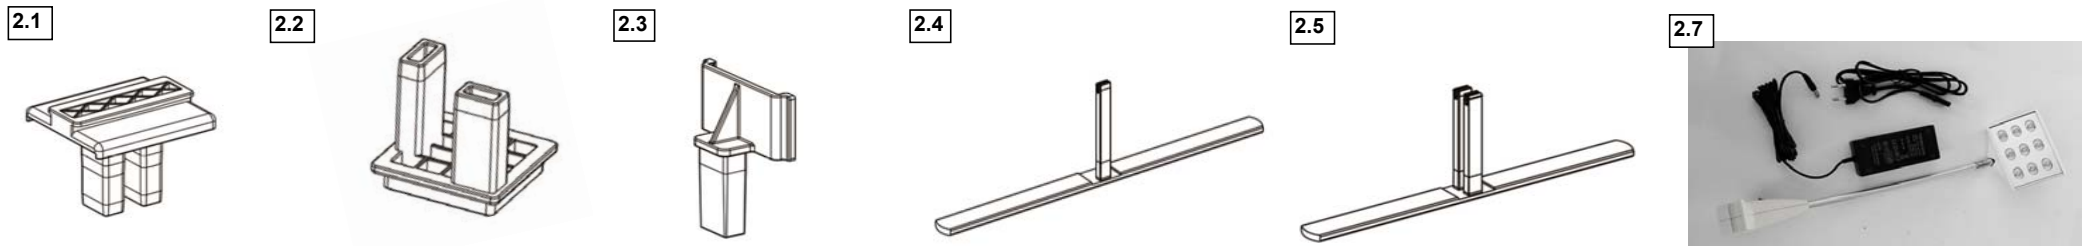

1.1

1.2

1.5

1.7

2 Соединители и аксессуары

2.1	Соединитель SEGframe Straight Connector	SFSC	500	390	400	Соединитель модулей SEGframe "в линию"	
2.2	Соединитель SEGframe L-connector (pair)	SFLC	700	620	560	Соединитель под прямым углом (внутренний угол)	
2.3	Соединитель SEGframe Low-High Connector	SFLHC	600	490	480	Соединитель модулей SEGframe разной высоты	
2.4	Нога опорная SEGframe крайняя	SFEF	800	650	640	Нога опорная SEGframe крайняя	
2.5	Нога опорная SEGframe промежуточная	SFMF	900	780	720	Нога опорная SEGframe для соединения модулей	
2.6	Сумка SEGframe (с ложементом)	SFBG	2600	2200	2080	Сумка SEGframe с ложементом	122x26x8 см, 0,8кг
2.7	Светильник LED Crystal Light	SLLED	9600	8190	7680		