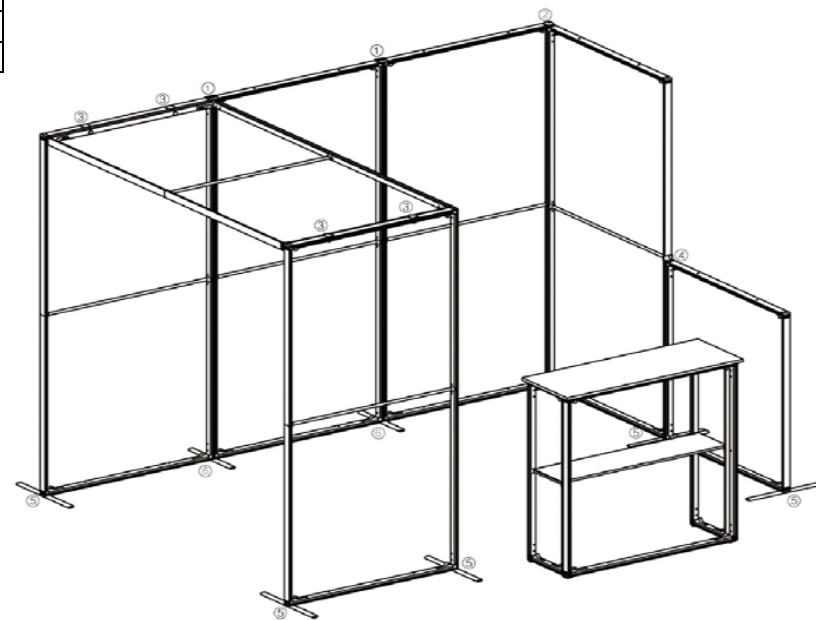

*Образец выставочного стенда из модулей SEGframe приведен с целью демонстрации возможностей системы и включает некоторые элементы, отсутствующие в данном прайс-листе, и поставляемые под заказ.