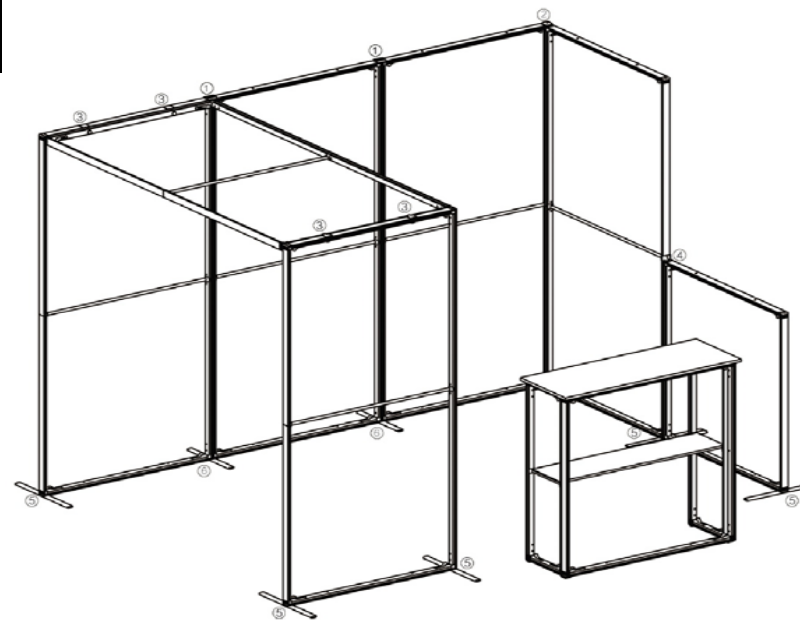

Стенд SEGframe 100x225см (комплект в сумке):

Horizontal bar

Vertical pole top

Vertical pole bottom

Brace rod

Foot,full

Carry bag

*Образец выставочного стенда из модулей SEGframe приведен с целью демонстрации возможностей системы и включает некоторые элементы, отсутствующие в данном прайс-листе, и поставляемые под заказ.