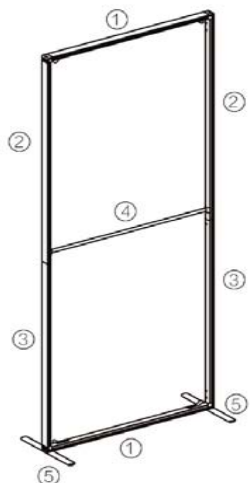

2.1

2.2

2.3

2.4

2.5

2.7

3 Ленты монтажные для графики

3.1	Лента силиконовая 3x10мм (пог.м)	SIL310	250	190
3.2	Лента силиконовая 3x10ммx30м	SIL31030	6630	4970
3.3	Лента силиконовая 3x10ммx200м	SIL310200	40750	30560
3.4	Лента ПВХ 3x10мм (пог.м)	PVC310	130	100
3.5	Лента ПВХ 3x10ммx30м	PVC31030	3880	2910

Стенд SEGframe 100x225см (комплект в сумке):

Horizontal bar

Vertical pole top

Vertical pole bottom

Brace rod

Foot,full

Carry bag

*Образец выставочного стенда из модулей SEGframe приведен с целью демонстрации возможностей системы и включает некоторые элементы, отсутствующие в данном прайс-листе, и поставляемые под заказ.