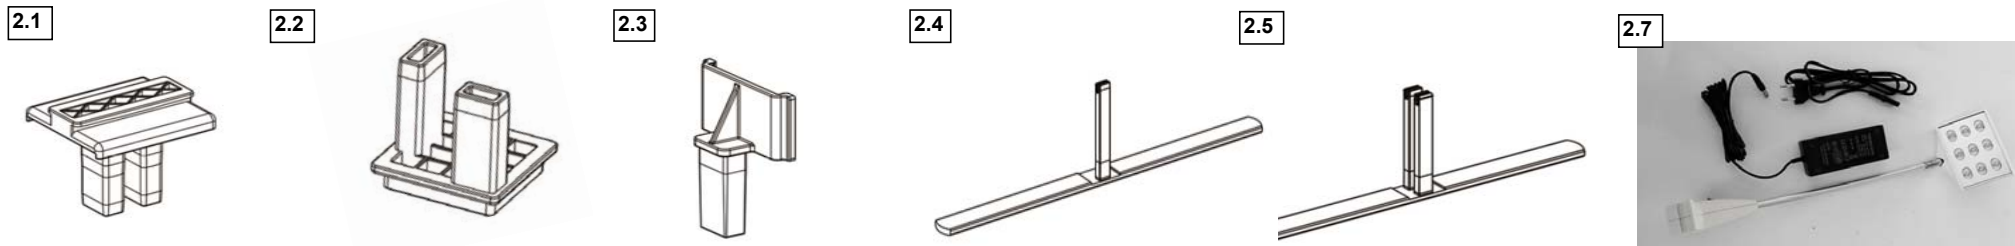

1.1

1.2

1.5

1.7

2 Соединители и аксессуары

2.1	Соединитель SEGframe Straight Connector	SFSC	750	560	Соединитель модулей SEGframe "в линию"	
2.2	Соединитель SEGframe L-connector (pair)	SFLC	1000	750	Соединитель под прямым углом (внутренний угол)	
2.3	Соединитель SEGframe Low-High Connector	SFLHC	880	660	Соединитель модулей SEGframe разной высоты	
2.4	Нога опорная SEGframe крайняя	SFEF	1130	850	Нога опорная SEGframe крайняя	
2.5	Нога опорная SEGframe промежуточная	SFMF	1380	1040	Нога опорная SEGframe для соединения модулей	
2.6	Сумка SEGframe (с ложементом)	SFBG	3750	2810	Сумка SEGframe с ложементом	122x26x8 см, 0,8кг
2.7	Светильник LED Crystal Light	SLLED	13740	10310		