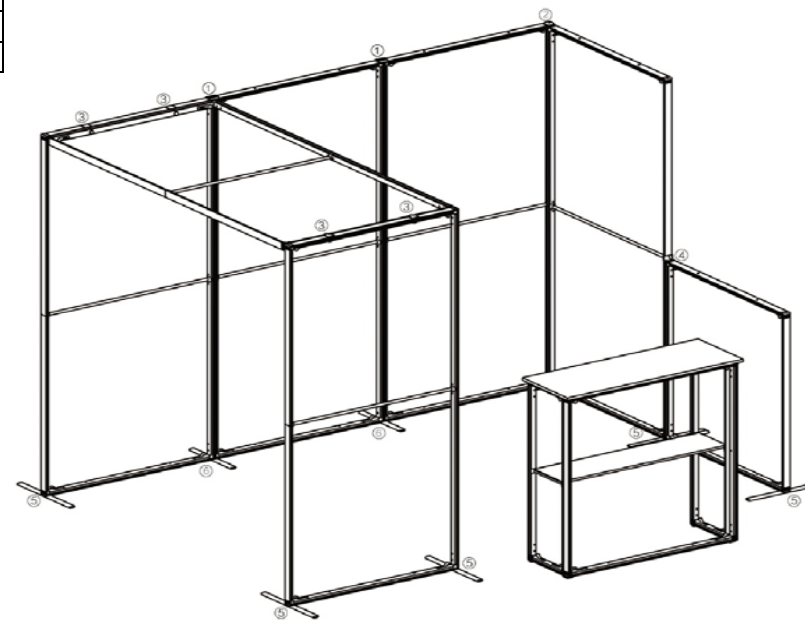

*Образец выставочного стенда из модулей SEGframe приведен с целью демонстрации возможностей системы и включает некоторые элементы, отсутствующие в данном прайс-листе, и поставляемые под заказ.