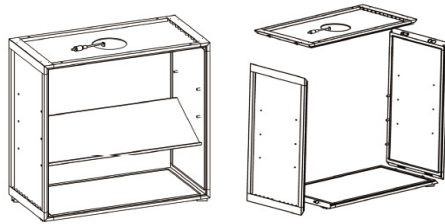

5 Полки (внутренние и внешние) и держатели

5.1	Витрина с подсветкой (комплект) SEGwall Showcase	SWSHCS	20100	15080		
5.2	Витрина с подсветкой (комплект) SEGwall Plus Showcase	SWSHCS_PLS	20100	15080		
5.3	Полка для витрины SEGwall Showcase дополнительная (прозрачная)	SWSHC_ACR	3400	2550		
5.4	Полка внешняя одиночная SEGwall (комплект)	SWSHELA	11800	8850		
5.5	Полка внешняя двойная SEGwall (комплект)	SWSHELB	16100	12080		
5.6	Держатель для монитора SEGwall	SWMONBR	11800	8850		
5.7	Держатель для монитора SEGwall Plus	SWMONBR_PLS	11800	8850		

5.1

5.1

5.5

5.6

5.3

5.