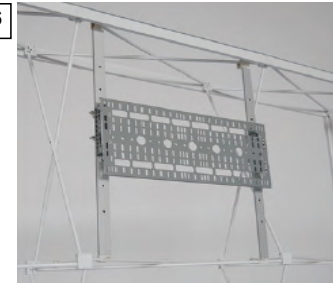

5.1

5.1

5.5

5.6

5.3

5.

6 Каунтеры

6.1	Комплект SEGwall Counter	SWC11	30100	22580	Решетка (1), 4-секционная планка (4), 5-секционная планка (2), силиконовая лента (5м), сумка для переноски (1), столешница (1), полка (1)	Ш100xB100xГ40см
6.2	Комплект SEGwall Dual Counter	SWC21	66300	49730		Ш200xB100xГ40см
6.3	Комплект SEGwall_NV Counter	SWC11_NV	30100	22580		Ш100xB100xГ40см
6.4	Комплект SEGwall_NV Dual Counter	SWC21_NV	66300	49730		Ш200xB100xГ40см
6.5	Комплект SEGwall Backlit Counter	SWBC11	60600	45450		Ш100xB100xГ40см
6.6	Комплект SEGwall Backlit Dual Counter	SWBC21	117600	88200		Ш200xB100xГ40см
6.7	Комплект SEGwall_NV Backlit Counter	SWBC11_NV	60600	45450		Ш100xB100xГ40см
6.8	Комплект SEGwall_NV Backlit Dual Counter	SWBC21_NV	117600	88200		Ш200xB100xГ40см
6.9	Бокс-каунтер складной Shell Medium	SWBCSM	58900	44180		
6.10	Комплект LightCounter Promo	EDGLTC	26000	19500		Ш100xB100xГ31см

6.1

6.

6.5

6.9

6.10

7 Потолочная балка (мост)

7.1	Комплект SEGwall_NV Bridge 1x3	SWBR13_NV	23600	17700		Ш xB xГ см
7.2	Комплект SEGwall_NV Bridge 1x4	SWBR14_NV	27000	20250		Ш xB xГ см

7.1