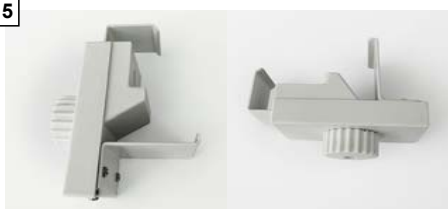

8 Соединители и аксессуары

8.1	Коннектор SEGwall прямой	SWCS	1380	1040	Для соединения решеток SEGwall "в линию", в сумке 6 шт
8.2	Коннектор SEGwall L-образный	SWCL	1380	1040	Для соединения решеток SEGwall "под прямым углом", в сумке 6шт
8.3	Коннектор SEGwall П-образный	SWCLI	1380	1040	Для соединения решеток SEGwall "под прямым углом", в сумке 6шт
8.4	Коннектор SEGwall Plus прямой	SWCS_PLUS	1380	1040	Для соединения решеток SEGwall Plus "в линию", в сумке 6 шт
8.5	Коннектор SEGwall Plus L-образный	SWCL_PLUS	1380	1040	Для соединения решеток SEGwall Plus "под прямым углом", в сумке 6 шт
8.6	Коннектор SEGwall Plus П-образный	SWCLI_PLUS	1380	1040	Для соединения решеток SEGwall Plus "под прямым углом", в сумке 6 шт
8.7	Коннектор SEGwal - SEGwall Plus прямой	SWCLI_PLUS	1380	1040	Для соединения решеток SEGwall и SEGwall Plus в линию, в сумке 6 шт
8.8	Коннектор SEGwal - Bridge	SWCB	1380	1040	Для соединения решеток SEGwall и SEGwall Dridge, в сумке 6 шт
8.9	Нога опорная SEGwall	SWF	1380	1040	Длина 58,5см
8.10	Переходник SEGwall для светильника LED Crystal Light	SWLC	250	190	
8.11	Переходник SEGwall Plus для светильника LED Crystal Light	SWLC_PLUS	250	190	
8.12	Лента силиконовая 3x10мм (пог.м)	SIL310	250	190	
8.13	Лента силиконовая 3x10ммx30м	SIL31030	6630	4970	
8.14	Лента силиконовая 3x10ммx200м	SIL310200	40750	30560	
8.15	Лента ПВХ 3x10мм (пог.м)	PVC310	130	100	
8.16	Лента ПВХ 3x10ммx30м	PVC31030	3880	2910	

8.1

8.2

8.3

8.4

8.5

8.8

8.9

8.10