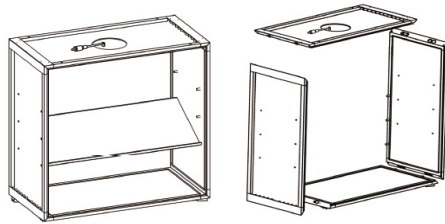

5 Полки (внутренние и внешние) и держатели

5.1	Витрина с подсветкой (комплект) SEGwall Showcase	SWSHCS	23000	17250		
5.2	Витрина с подсветкой (комплект) SEGwall Plus Showcase	SWSHCS_PLS	23000	17250		
5.3	Полка для витрины SEGwall Showcase дополнительная (прозрачная)	SWSHC_ACR	3900	2930		
5.4	Полка внешняя одиночная SEGwall (комплект)	SWSHELA	13500	10130		
5.5	Полка внешняя двойная SEGwall (комплект)	SWSHELB	18400	13800		
5.6	Держатель для монитора SEGwall	SWMONBR	13500	10130		
5.7	Держатель для монитора SEGwall Plus	SWMONBR_PLS	13500	10130		

5.1

5.1

5.5

5.6

5.3

5.