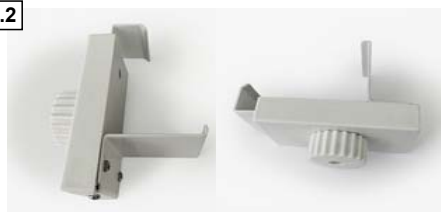

8 Соединители и аксессуары

8.1	Коннектор SEGwall прямой	SWCS	1580	1190	Для соединения решеток SEGwall "в линию", в сумке 6 шт
8.2	Коннектор SEGwall L-образный	SWCL	1580	1190	Для соединения решеток SEGwall "под прямым углом", в сумке 6шт
8.3	Коннектор SEGwall П-образный	SWCLI	1580	1190	Для соединения решеток SEGwall "под прямым углом", в сумке 6шт
8.4	Коннектор SEGwall Plus прямой	SWCS_PLUS	1580	1190	Для соединения решеток SEGwall Plus "в линию", в сумке 6 шт
8.5	Коннектор SEGwall Plus L-образный	SWCL_PLUS	1580	1190	Для соединения решеток SEGwall Plus "под прямым углом", в сумке 6 шт
8.6	Коннектор SEGwall Plus П-образный	SWCLI_PLUS	1580	1190	Для соединения решеток SEGwall Plus "под прямым углом", в сумке 6 шт
8.7	Коннектор SEGwal - SEGwall Plus прямой	SWCLI_PLUS	1580	1190	Для соединения решеток SEGwall и SEGwall Plus в линию, в сумке 6 шт
8.8	Коннектор SEGwal - Bridge	SWCB	1580	1190	Для соединения решеток SEGwall и SEGwall Dridge, в сумке 6 шт
8.9	Нога опорная SEGwall	SWF	1580	1190	Длина 58,5см
8.10	Переходник SEGwall для светильника LED Crystal Light	SWLC	290	220	
8.11	Переходник SEGwall Plus для светильника LED Crystal Light	SWLC_PLUS	290	220	
8.12	Лента силиконовая 3x10мм (пог.м)	SIL310	290	220	
8.13	Лента силиконовая 3x10ммx30м	SIL31030	7590	5690	
8.14	Лента силиконовая 3x10ммx200м	SIL310200	46650	34990	
8.15	Лента ПВХ 3x10мм (пог.м)	PVC310	150	110	
8.16	Лента ПВХ 3x10ммx30м	PVC31030	4440	3330	

8.1

8.2

8.3

8.4

8.5

8.8

8.9

8.10

8.14